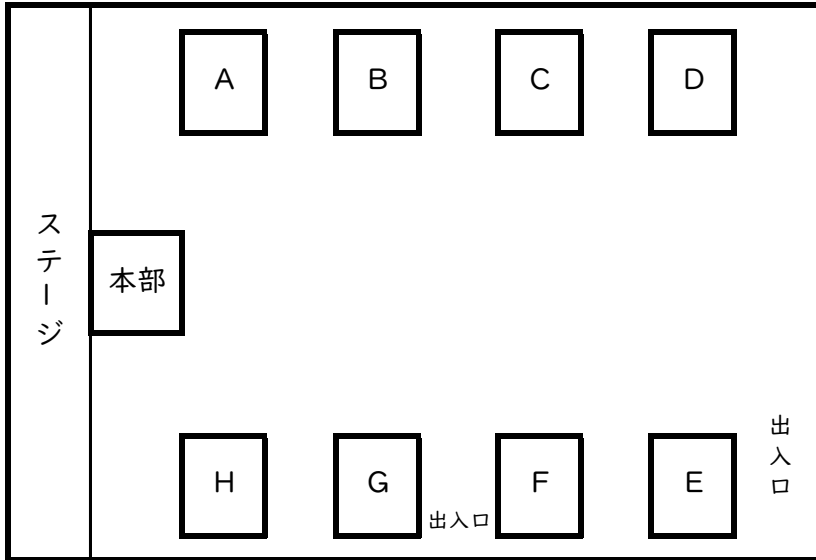

メインアリーナ配置図

日程

全体説明 14:30~14:45

第1回 14:45~14:55

第2回 14:55~15:05

第3回 15:05~15:15

第4回 15:15~15:25

第5回 15:25~15:35